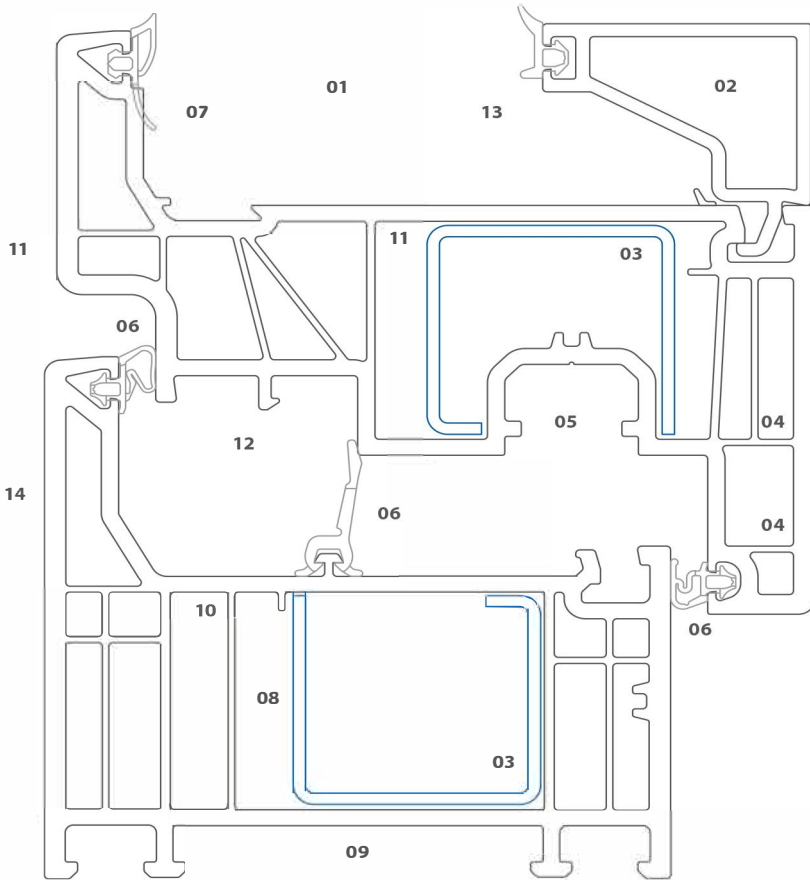

Elegant flächenbündig
Abb.: 1:1

Elegant Balkontürschwelle mit
schräger Glasleiste - Abb.: 1:2

Elegant flächenversetzt mit
eckiger Glasleiste - Abb.: 1:2

- 01 **Bis 70 mm-Verglasung:** Speziell für extrem dicke Wärmedämm- oder Schallschutzgläser / hoher Schallschutz bis Klasse 5 gemäß Schallschutzrichtlinien
- 02 **Einfuß-Glasleiste:** Befestigung von Innenjalousien möglich, einfache Montage
- 03 **Starke Armierungen:** Stabile, universelle Armierungen sowie rechtwinklige Ausführung der Kammern für erhöhte Stabilität der Profile
- 04 **Beschläge:** Auf- und verdecktliegende Beschläge sind einsetzbar
- 05 **Euro-Beschlagsnut, 13 mm Achsmaß:** Aufrüstung zu Sicherheitsfenstern mit hohem Einbruchschutz möglich
- 06 **Drei umlaufende Dichtungen:** Maximale Wärmedämmung / Wind- und Schlagregendichtheit
- 07 **Gläseinstand 20 mm:** Optimale Wärmedämmung / Vermeidung von Kondenswasser
- 08 **6-Kammer-Technologie:** Exzellente Wärmedämmung / U_f -Wert bis zu $0,93 \text{ W/m}^2\text{K}$