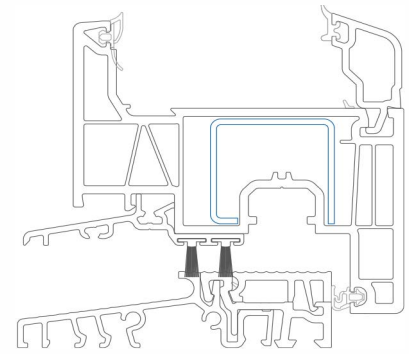

U_f bis zu
0,93 W/m²K

Fenster & Türen

Cooler Look bei überlegener Technik – mit Elegant wird eine vollkommen neue Generation an Fensterprofilsystemen ins Leben gerufen. Als PVC-System primär ausgerichtet auf maximale Ansprüche in Sachen Größe, Wärme-, Schall- und Einbruchschutz kann Elegant auch optisch zu 100 % überzeugen. Minimalistisch, schlank, außergewöhnlich und wegweisend – Elegant steht für einzigartiges Design ohne Kompromisse.

Elegant flächenbündig
Abb.: 1:1

Elegant Balkontürschwelle mit
schräger Glasleiste - Abb.: 1:2

Elegant flächenversetzt mit
eckiger Glasleiste - Abb.: 1:2

- 01 **Bis 70 mm-Verglasung:** Speziell für extrem dicke Wärmedämm- oder Schallschutzgläser / hoher Schallschutz bis Klasse 5 gemäß Schallschutzrichtlinien
- 02 **Einfuß-Glasleiste:** Befestigung von Innenjalousien möglich, einfache Montage
- 03 **Starke Armierungen:** Stabile, universelle Armierungen sowie rechtwinklige Ausführung der Kammern für erhöhte Stabilität der Profile
- 04 **Beschläge:** Auf- und verdecktliegende Beschläge sind einsetzbar
- 05 **Euro-Beschlagsnut, 13 mm Achsmaß:** Aufrüstung zu Sicherheitsfenstern mit hohem Einbruchschutz möglich
- 06 **Drei umlaufende Dichtungen:** Maximale Wärmedämmung / Wind- und Schlagregendichtheit
- 07 **Gläseinstand 20 mm:** Optimale Wärmedämmung / Vermeidung von Kondenswasser
- 08 **6-Kammer-Technologie:** Exzellente Wärmedämmung / U_f -Wert bis zu $0,93 \text{ W/m}^2\text{K}$