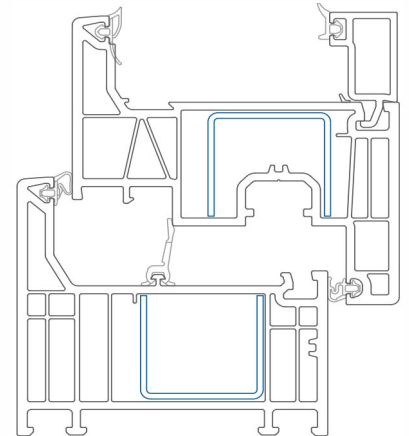

Elegant flächenbündig
Abb.: 1:1

Elegant Balkontürschwelle mit
schräger Glasleiste - Abb.: 1:2

Elegant flächenversetzt mit
eckiger Glasleiste - Abb.: 1:2

- 01 **Bis 70 mm-Verglasung:** Speziell für extrem dicke Wärmedämm- oder Schallschutzgläser / hoher Schallschutz bis Klasse 5 gemäß Schallschutzrichtlinien
- 02 **Einfuß-Glasleiste:** Befestigung von Innenjalousien möglich, einfache Montage
- 03 **Starke Armierungen:** Stabile, universelle Armierungen sowie rechtwinklige Ausführung der Kammern für erhöhte Stabilität der Profile
- 04 **Beschläge:** Auf- und verdecktliegende Beschläge sind einsetzbar
- 05 **Euro-Beschlagsnut, 13 mm Achsmaß:** Aufrüstung zu Sicherheitsfenstern mit hohem Einbruchschutz möglich
- 06 **Drei umlaufende Dichtungen:** Maximale Wärmedämmung / Wind- und Schlagregendichtheit
- 07 **Gläseinstand 20 mm:** Optimale Wärmedämmung / Vermeidung von Kondenswasser
- 08 **6-Kammer-Technologie:** Exzellente Wärmedämmung / U_f -Wert bis zu $0,93 \text{ W/m}^2\text{K}$